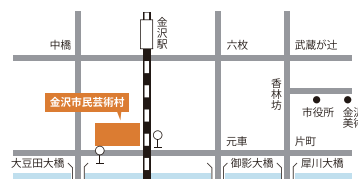

VISUAL SONIC (ビジュアルソニック) は映像と音楽の展覧会です。今回は国内外のアーティストによる映像作品と、金沢で活躍するサウンドアーティストを紹介します。

《浮き輪の上で》, 2014, BEPPU Mitsutaka

Voyaristic reality, 2010, Viscum

Apearing, 2014, SAKANO Mitsunori

オープニングイベント「SONIC Kanazawa」を行ないます。
金沢で活躍するサウンドアーティストによる音と映像のライブイベントです。

出演：Kyo81, SANCHAN, TAIYO-NO-ONARA, TANAKA SCAT, ma(vj)

1/10(土) 17:00～ 参加無料

アクセス

- バスをご利用の場合・・・「武蔵ヶ辻」発「香林坊」経由
「西金沢4丁目新金沢郵便局」行き「大豆田」バス停下車 徒歩5分
- お車をご利用の場合・・・北陸自動車道「金沢西IC」から約10分
- 金沢駅または片町交差点から・・・徒歩15分

駐車場のご案内