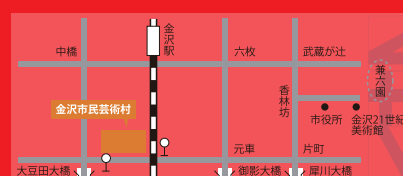

-音楽-
小堀倫一 (MMHR) 東 和彦 (MMHR) 橋谷信幸 (MMHR)

PART 2 「パズル de アート」

遊びながらつくる!? 来場者参加型アート制作

-日程- 9月21日 (SUN) ▶ 9月28日 (SUN)

-時間- 10:00 - 18:00 -会場- 金沢市民芸術村アート工房
-参加- 無料

Kanazawa Citizen's Art Center
金沢市民芸術村

〒920-0046 金沢市大和町1-1
TEL 076-265-8300 FAX 076-265-8301
URL <http://www.artvillage.gr.jp>

担当/アート工房ディレクター 前 伊知郎 主 催/金沢市民芸術村アクションプラン実行委員会 共 催/金沢市・(公財)金沢芸術創造財団 企 画/ONE ONE OTTA

アクセス

- ・バスをご利用の場合...「武蔵野」線「香林坊」駅より
- ・「西金沢」駅「新金沢駅」行き「大田」バス停下車 徒歩5分
- ・お車をご利用の場合...北陸自動車道「金沢西IC」から約10分
- ・金沢駅または片町交差点から...徒歩15分
- ・駐車場の案内
- ・普通車 約400台(無料)